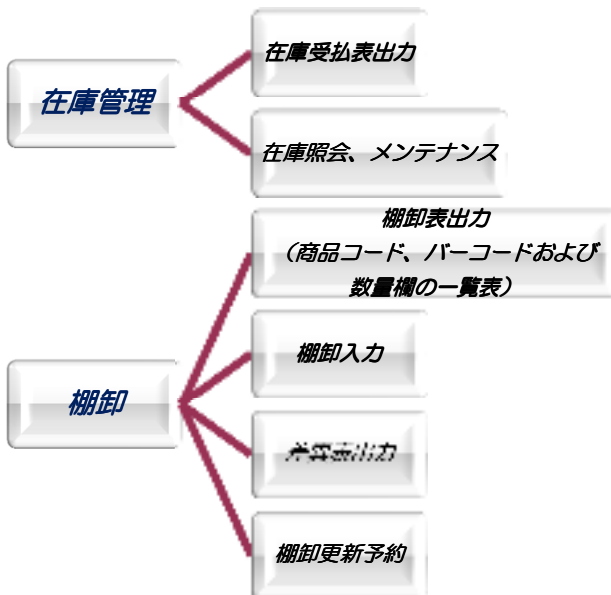

ご導入メリット

- 入力補助機能により、在庫情報の登録や更新作業での利用者の負担を軽減できます！
- 商品在庫を一括管理出来るため、在庫管理業務の簡素化&コスト削減が可能です！
- 棚卸表(差異表)出力が可能のため、人為的ミスや盗難の早期発見に役立ちます！

入力補助機能とは？

在庫情報の登録や更新作業で利用者の負担を軽減する機能です！

- 全項目検索 : 検索対象の番号,コード等が不明の場合でも、対象リストを表示できます！
- O 詰め検索 : 検索対象の文字列が先頭部分のみ記入の場合、入力した文字列から対象を検索し表示できます！
- 前方一致検索 : 検索対象の文字列が先頭部分のみ記入の場合、入力した文字列から対象を検索し、選択画面を表示できます！

機能一覧