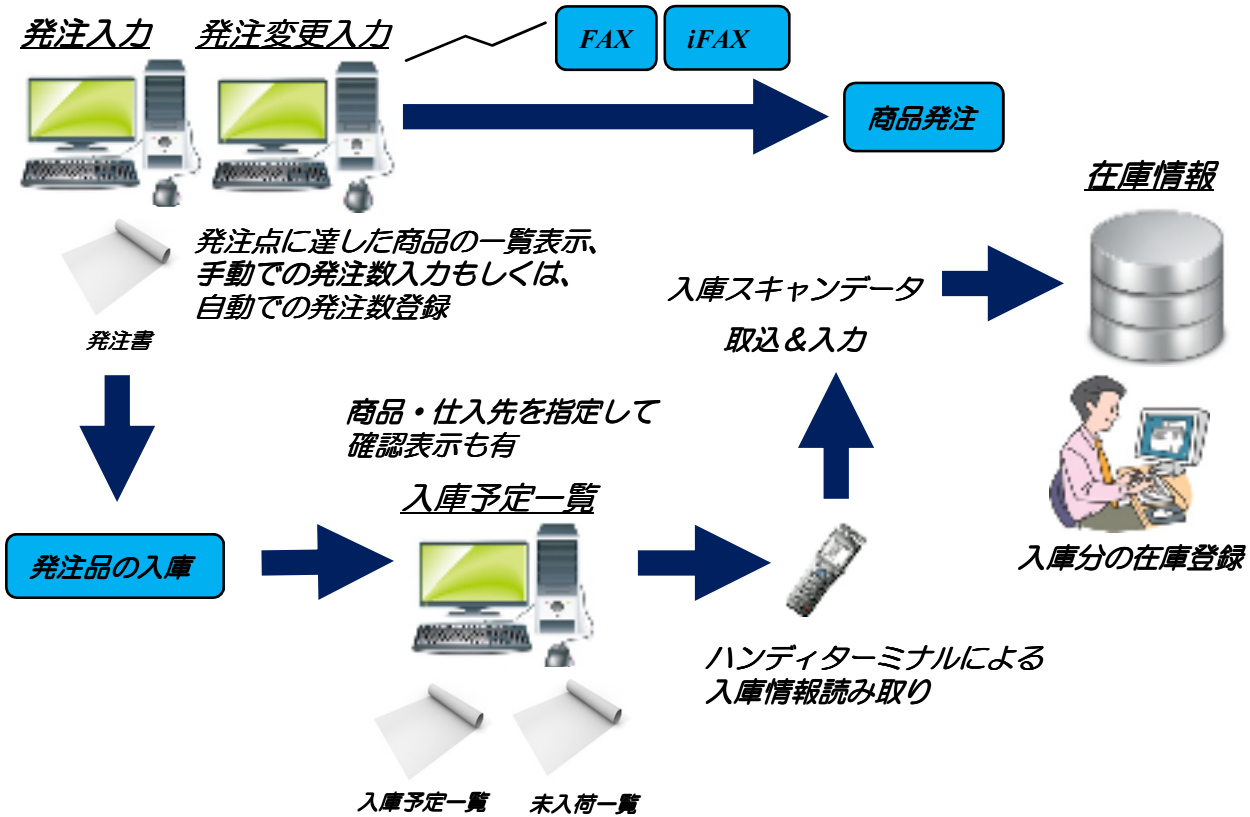

利便性の高い入力補助機能搭載 在庫管理システム

在庫管理システム (発注から入庫)

棚卸システム

ご導入メリット

- 入力補助機能により、在庫情報の登録や更新作業での利用者の負担を軽減できます！
- 商品在庫を一括管理出来るため、在庫管理業務の簡素化&コスト削減が可能です！
- 棚卸表(差異表)出力が可能のため、人為的ミスや盗難の早期発見に役立ちます！

入力補助機能とは？

在庫情報の登録や更新作業で利用者の負担を軽減する機能です！

- 全項目検索 : 検索対象の番号,コード等が不明の場合でも、対象リストを表示できます！
- O 詰め検索 : 検索対象の文字列が先頭部分のみ記入の場合、入力した文字列から対象を検索し表示できます！
- 前方一致検索 : 検索対象の文字列が先頭部分のみ記入の場合、入力した文字列から対象を検索し、選択画面を表示できます！

機能一覧

出力帳票一覧

No	名称
1	入出庫一覧表
2	商品在庫一覧表
3	未入荷一覧表
4	在庫受払表
5	棚卸表
6	差異表
7	棚卸確認一覧表
8	棚卸調査票