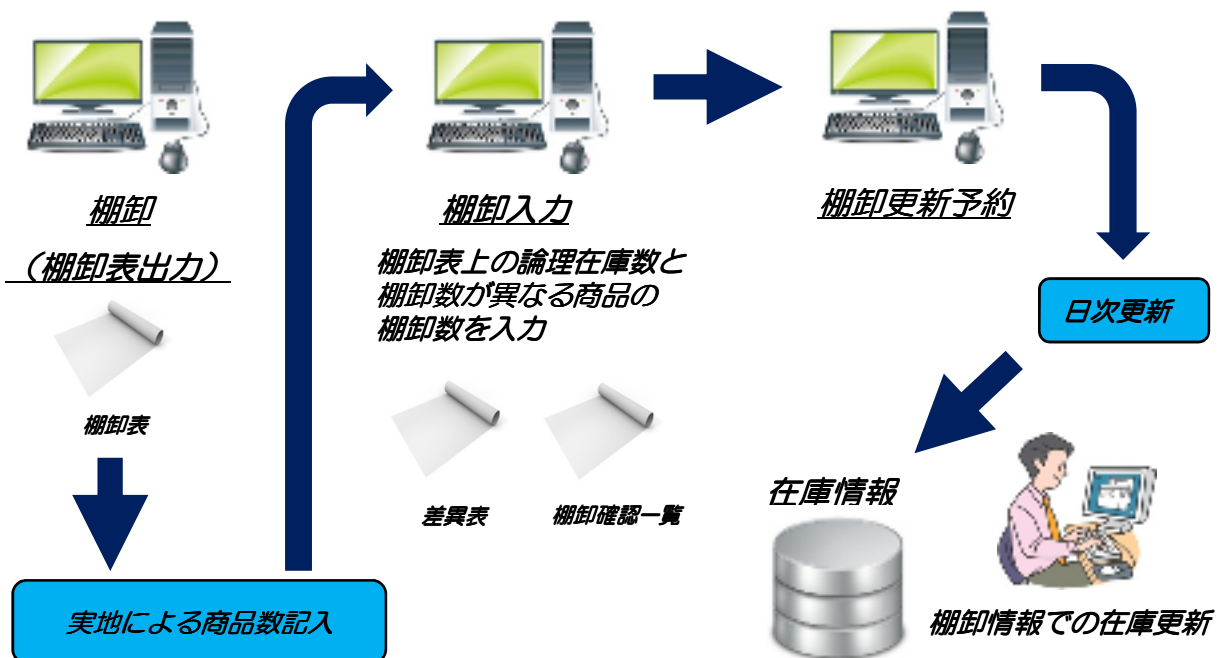

利便性の高い入力補助機能搭載 在庫管理システム

在庫管理システム (発注から入庫)

棚卸システム

ご導入メリット

- 入力補助機能により、在庫情報の登録や更新作業での利用者の負担を軽減できます！
- 商品在庫を一括管理出来るため、在庫管理業務の簡素化&コスト削減が可能です！
- 棚卸表(差異表)出力が可能のため、人為的ミスや盗難の早期発見に役立ちます！

入力補助機能とは？

在庫情報の登録や更新作業で利用者の負担を軽減する機能です！

- 全項目検索 : 検索対象の番号,コード等が不明の場合でも、対象リストを表示できます！
- O 詰め検索 : 検索対象の文字列が先頭部分のみ記入の場合、入力した文字列から対象を検索し表示できます！
- 前方一致検索 : 検索対象の文字列が先頭部分のみ記入の場合、入力した文字列から対象を検索し、選択画面を表示できます！

機能一覧

出力帳票一覧

No	名称
1	入出庫一覧表
2	商品在庫一覧表
3	未入荷一覧表
4	在庫受払表
5	棚卸表
6	差異表
7	棚卸確認一覧表
8	棚卸調査票